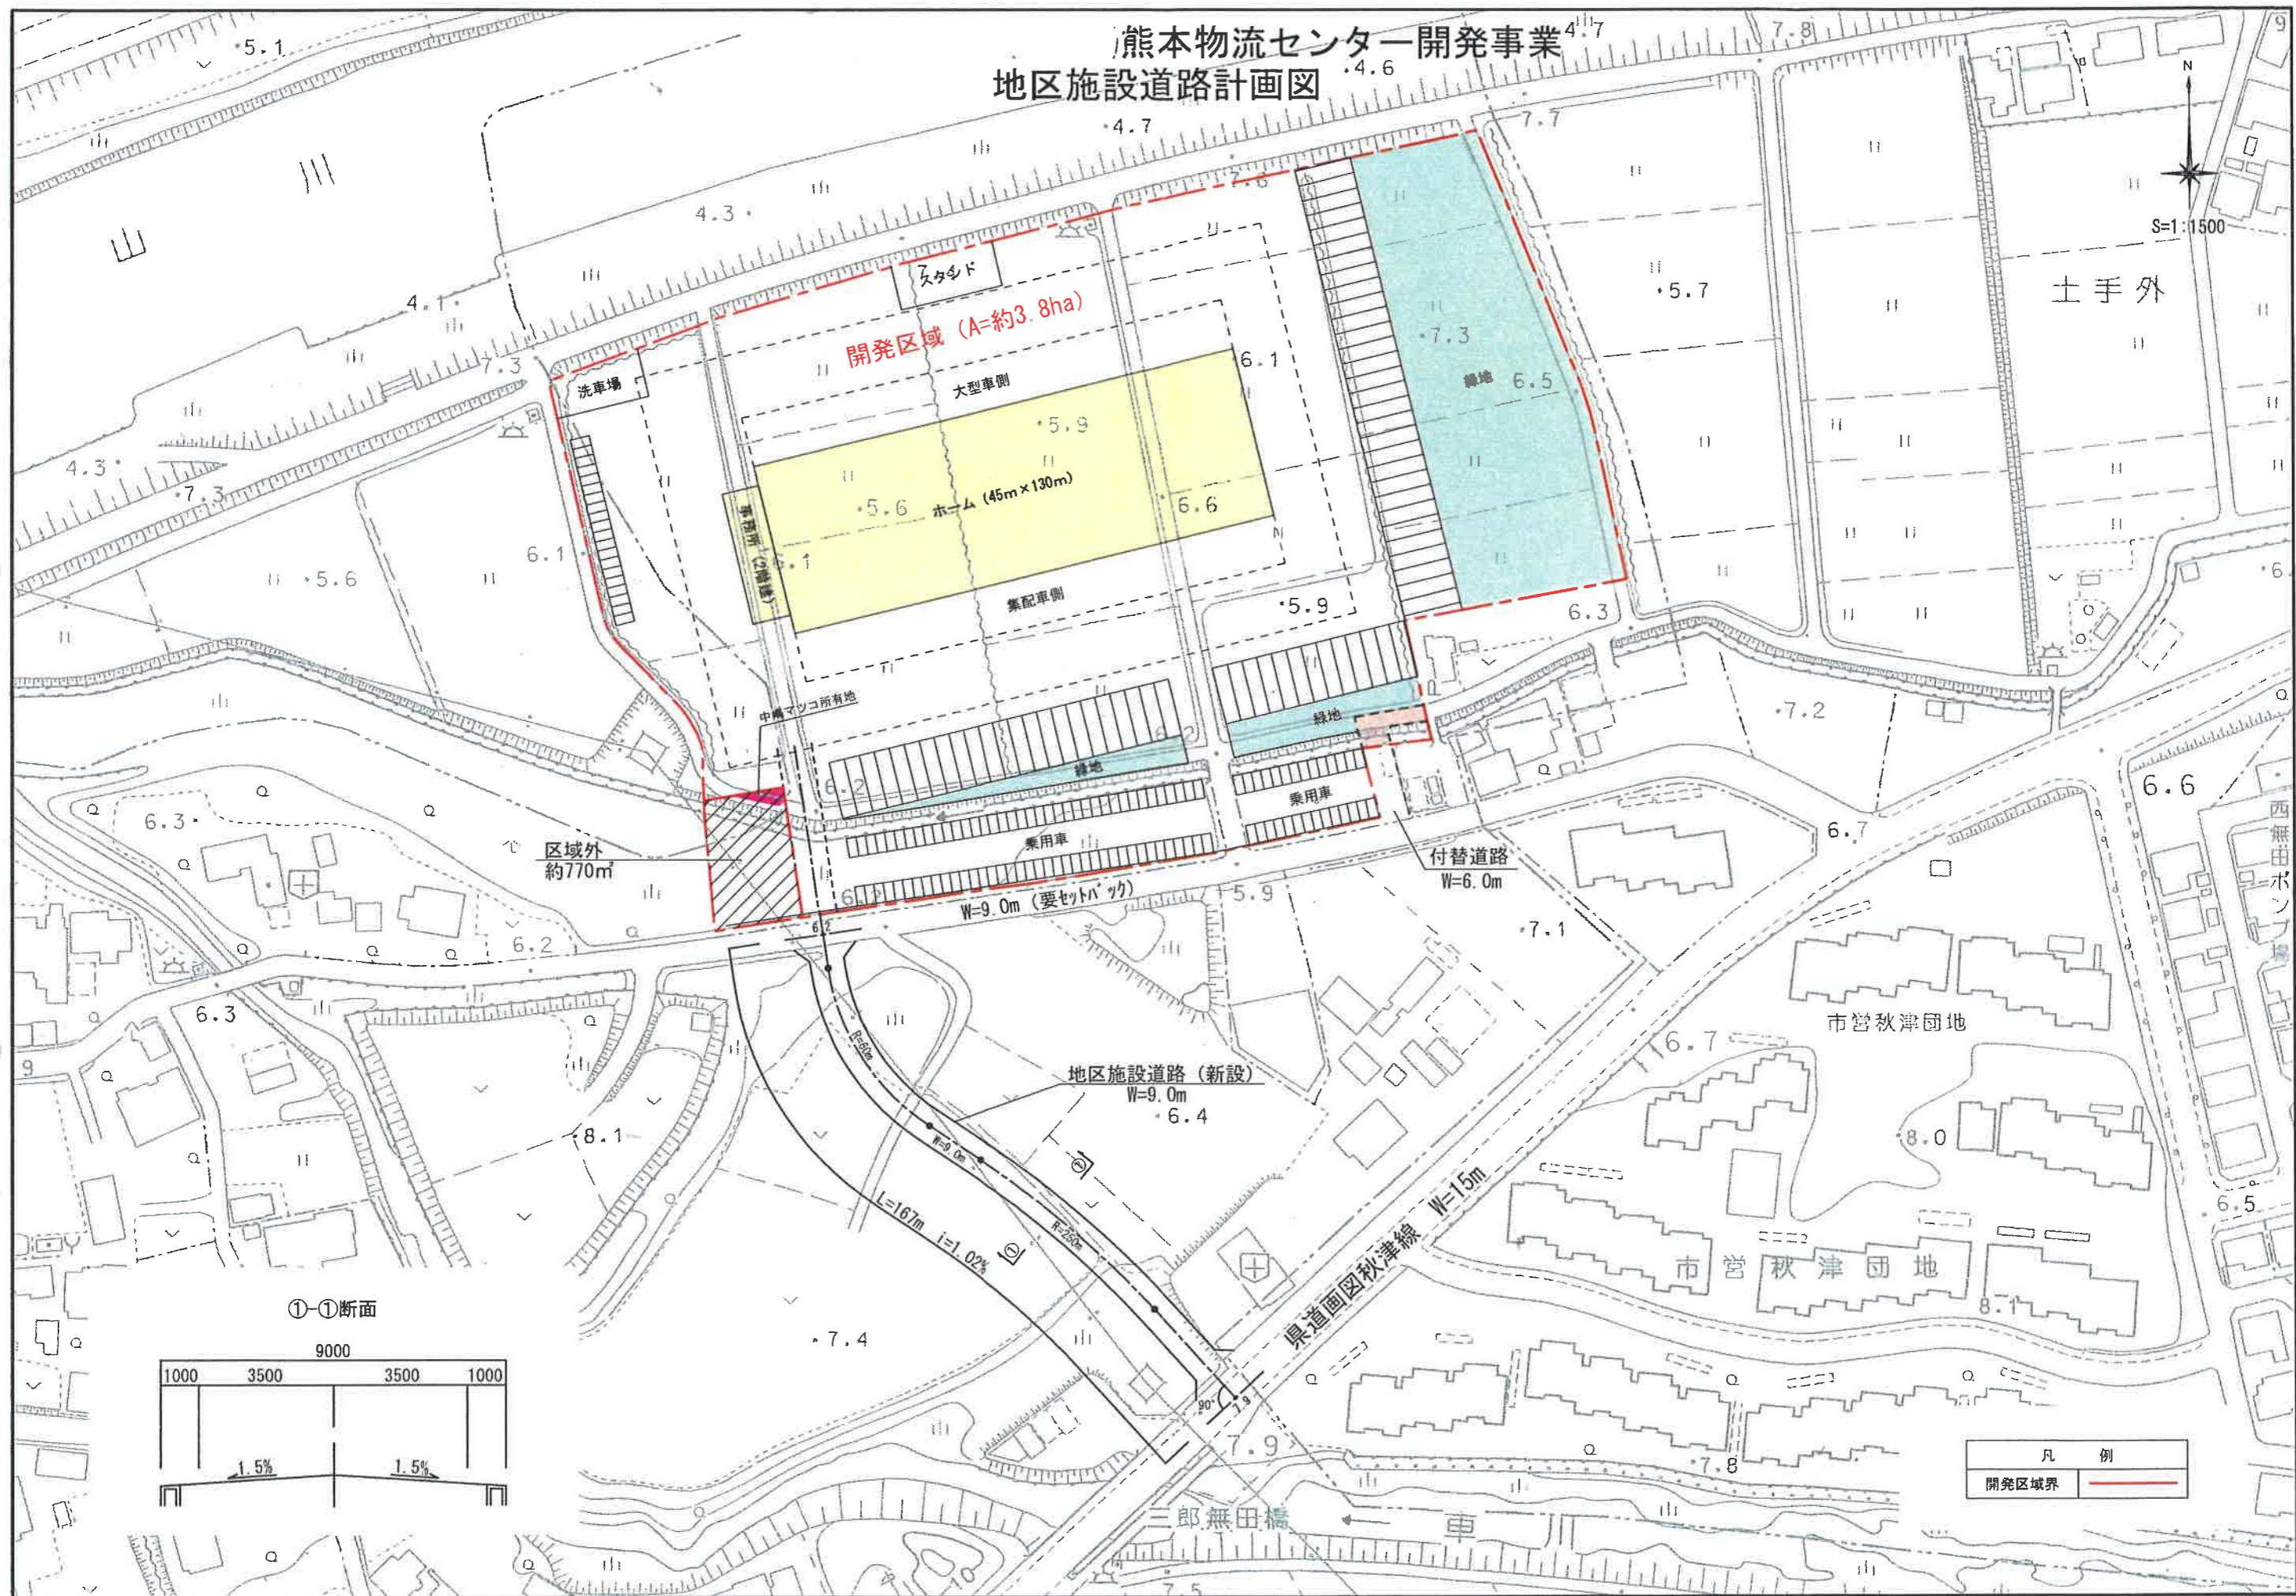

熊本物流センター開発事業

地区施設道路計画図

凡例	
開発区域界	— (Red line)